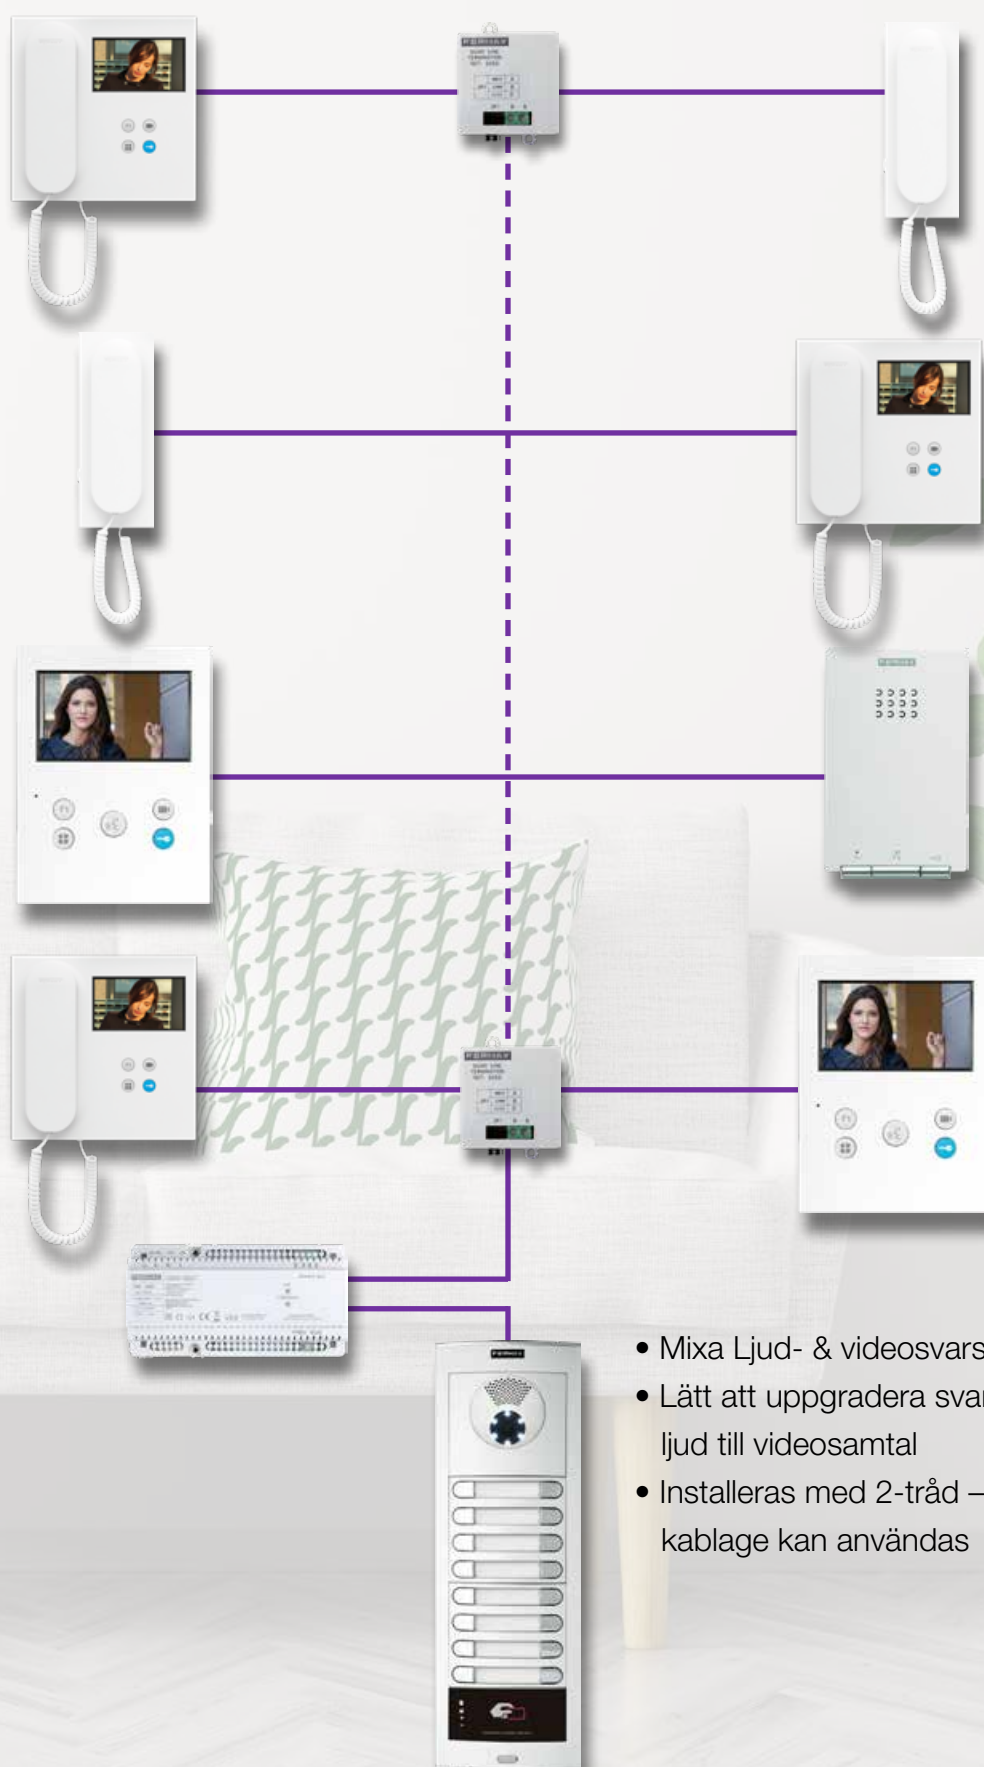

Flexibilitet

Denna trådbundna porttelefonlösning kombinerar modern design med flexibilitet och smarta funktioner. Den digitala 2-trådstekniken möjliggör inte bara återanvändning av befintligt kablage vid utbyte av äldre porttelefoni, den erbjuder även möjligheten att mixa svarsapparater med eller utan bildskärm. Designen på porttelefonen är i stilren aluminium. Systemet är moduluppbyggt och kan därför helt anpassas efter önskemål. Det går även fint att integrera porttelefonin med Axema VAKA™ passersystem.

För ytterligare flexibilitet finns möjlighet att vidarekoppla porttelefonsamtal till mobilen genom en gratis app.

Axema porttelefoni med ljud- och videosamtal

- Installeras med 2-tråd –befintligt kablage kan användas
- Uppringning till svarsapparat och mobil, med eller utan bild
- Öppna entrédörren med mobilen
- Skraddarsydd porttelefoni för flexibilitet
- Kan integreras med passersystem
- Inga samtal- eller abonnemangsvgifter

Kamera placerad separat

Knappsats placerad separat

Tillgänglighetsanpassning

Svarsapparater

Svarsapparater för alla behov

- Justerbar ring- och talvolym
- Luren hålls fast med magnet
- Dörrklockan kan kopplas till svarsapparaten
- "Stör-ej" funktion
- Med eller utan bildskärm
- Med eller utan lur
- Svars lur med hörslina
- Olika ringsignaler
- Öppna entrédörren med mobilen genom gratis app

Flexibel och enkel installation med få komponenter

- Mixa Ljud- & videosvarsapparater
- Lätt att uppgradera svarsapparat från ljud till videosamtal
- Installeras med 2-tråd – befintligt kablage kan användas