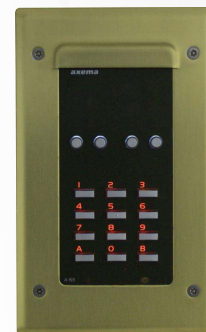

Mifare/EM

A63 är en kombiläsare som hanterar nyckelbrickor för både Mifare och EM.

Snabb och enkel montering

A63 finns för utanpåliggande eller infällt montage.

Vandalsäker kapsling

Den robusta kapslingen står emot såväl skadegörelse som fukt.

Öka säkerheten

Använd nyckelbrickor istället för nycklar. Nyckelbrickor kan enkelt spärras om de tappas bort.

Kostnadseffektivt

Det är billigare att byta kod/nyckelbrickor än nycklar.

Frontkit C84 och C88

Frontkit för infällt montage av VAKA läsarterminaler A66, A63 och A61.

- C84 Frontkit "Lilla" - Rostfritt **Art.nr. 2-3840 E5870528**
- C88 Frontkit "Lilla" - Mässing **Art.nr. 2-3880 E5870529**
- Infällnadslåda C83 "Lilla" **Art.nr. 2-3830 E5870527**