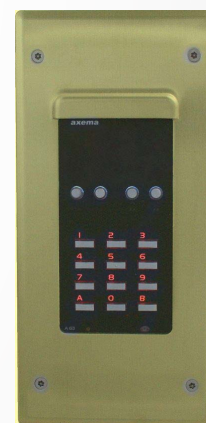

## Mifare/EM

A63 är en kombiläsare som hanterar nyckelbrickor för både Mifare och EM.

### Frontkit C84 och C88

Frontkit för infällt montage av VAKA läsarterminaler A66, A63 och A61.

- C84 Frontkit "Lilla" - Rostfritt **Art.nr. 2-3840 E5870528**
- C88 Frontkit "Lilla" - Mässing **Art.nr. 2-3880 E5870529**
- Infällnadslåda C83 "Lilla" **Art.nr. 2-3830 E5870527**

### Frontkit C86 och C87

Frontkit för infällt montage av VAKA läsarterminaler A66 och A63.

- C86 Frontkit "Stora" - Rostfritt **Art.nr. 2-3860 E5870525**
- C87 Frontkit "Stora" - Mässing **Art.nr. 2-3870 E5870526**
- Infällnadslåda C85 "Stora" **Art.nr. 2-3850 E5870524**