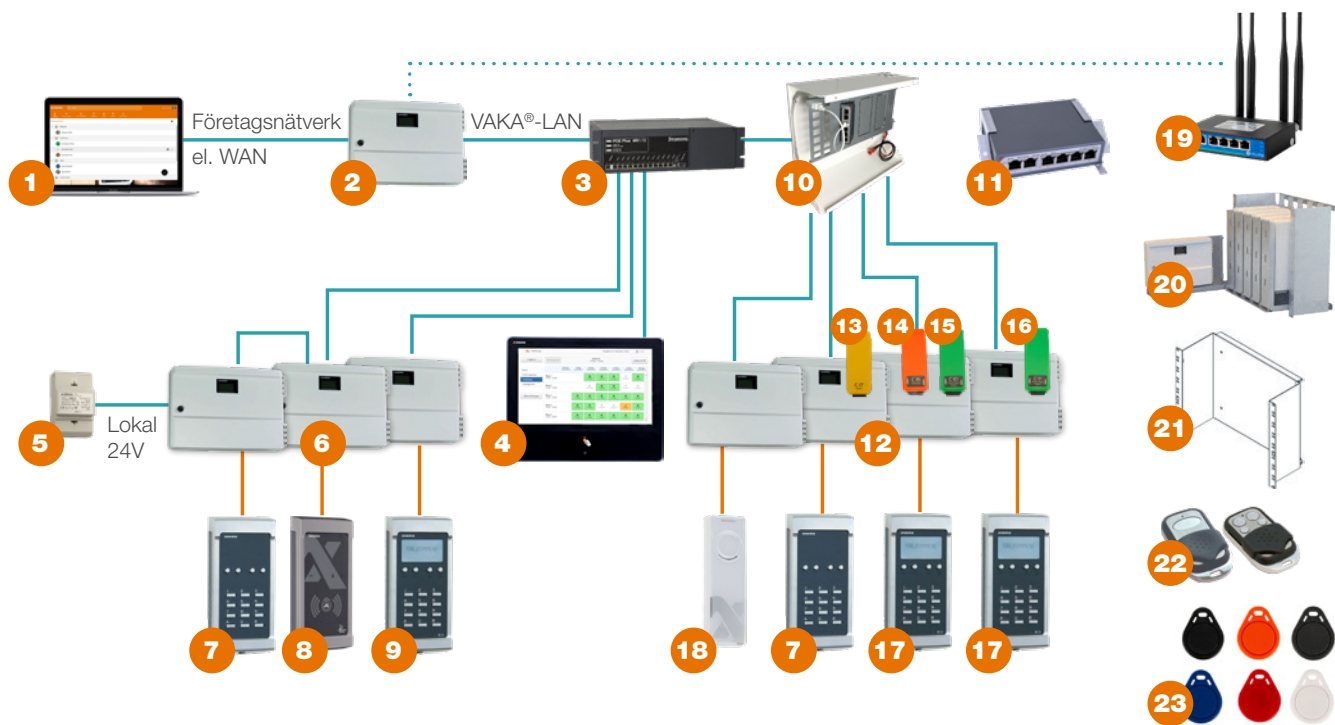

1 VAKA mjukvara

För hantering av VAKA i nya webbgränssnittet VAKA® Admin erfordras en B60.

2 Domäncentral VAKA® B60

Hantera upp till 50 dörrar. Den behövs för VAKA® Admin och VAKA Notification. B60 erfordras för system med fler än 10 dörrar samt för bokningssystemet och infotavlan. Art.nr: 2-2600 E-nr: 5870517

3 PoE-strömförsörjning

Finns för väggmontage 4–12 portar. Rack 4–24 portar. Med plats för batterier för avbrottsfri kraft.

Exempel rack 12 portar:

Art.nr: 2-3530 E-nr: 5175143

4 Info- & Bokningsskärm C205

Läser EM, MIFARE och MIFARE DESFire EV2. 21,5" pekskärm. 445x560x55 mm.

Art.nr: 2-3205 E-nr: 5871445

5 Transformator 24V 1A TF-5

Switchad transformator, 24V 1A stab.

Art.nr: 1-9003-5 E-nr: 5208180

6 Dörrcentral VAKA® B18

En komplett centralenhet för en dörr, med integrerad webplattform och Java-baserad mjukvara. Art.nr: 2-2180 E-nr: 5871089

7 A63 VAKA® kortläsare med knappsats

Passar bra för ex. bakdörrar och sidodörrar som inte behöver porttelefon men kräver högre säkerhet.

Art.nr: 2-1630 E-nr: 5870493

8 A61 VAKA® kortläsare för VAKA® passersystem

Bra för entrémiljöer som garage och grindar som kan fjärröppnas med radionyckel på upp till 100 meters avstånd.

Art.nr: 2-1610 E-nr: 5870552

9 A66 VAKA kortläsare för VAKA® passersystem

En kortläsare som fungerar som kodlås, som porttelefon och inom ett passersystem. Den har stöd bl.a. för fjärröppning samt larmstyrning. Art.nr: 2-1660 E-nr: 5870494

10 AX-Power 4 Plus strömförsörjning

PoE-Switch - Utbyggbar från 4–12 portar. Med plats för batterier för avbrottsfri kraft.

Art.nr: 2-3750 E-nr: 5171723

11 AX-Power 4 Plus Switch Kit

Switch Kit byggs Ax-Power 4 Plus enkelt ut med 4 portar per kit.

Art.nr: 2-3760 E-nr: 5171724

12 Dörrcentral VAKA® B28

B28 behöver kompletteras med larmmodul C20 för larmstyrning.

Art.nr: 2-2280 E-nr: 5871091

13 Relämodul C17

7 reläutgångar, monteras i dörrcentral B28. För hiss och dörrstyrning.

Art.nr: 2-3170 E-nr: 5877477

14 Motorlåsmodul C15 & C16

C15 ersätter ordinarie styrenehet för Safetron 5000-serien. C16 ersätter ordinarie styrenehet för ASSA Hi-O motorlås.

C15: Art.nr: 2-3150 E-nr: 5877472

C16: Art.nr: 2-3160 E-nr: 5870723

15 Porttelefonmodul Master C10

C10 ska monteras i den första dörrcentralen där porttelefoni installeras.

Art.nr: 2-3100 E-nr: 5877475

16 Porttelefonmodul Slav C11

C11 ska monteras i övriga dörrcentraler där porttelefoni installeras.

Art.nr: 2-3110 E-nr: 5877476

9 A66 VAKA® kortläsare för VAKA® passersystem

En kortläsare som fungerar som kodlås, som porttelefon och inom ett passersystem. Den har stöd bl.a. för fjärröppning samt larmstyrning. Art.nr: 2-1660 E-nr: 5870494

18 A45i kortläsare för VAKA® passersystem

Smalprofilsläsare som lämpar sig för kontorsmiljöer. A45i standardutförande är vit front, finns även med vandalskydd för tuffare miljöer.

Vit standard: Art.nr: 2-1451 E-nr: 5872009

Svart front: Art.nr: 2-1450-2 E-nr: 5871394